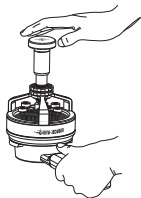

## 操作ガイド

①ポルタフィルターを使用してコーヒー粉を適量取り、ドージングリングを外す。

②エスプレッソニードルをのせて2~3回押す。

③エスプレッソニードルを外し、布粉、タンピングすればよい。