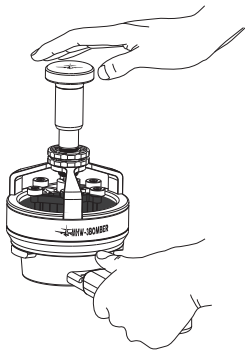

### 교반 니들의 궤적

사이클론 니들 디스트리뷰션 톨은 동심원 원리를 기반으로 하여 바늘 고정 프레임의 각기 다른 위치에 14개의 바늘을 고정하여 제작하였습니다. 바늘이 회전하면 14개의 바늘은 동일한 간격으로 회전운동을 하여 파우더의 밀도를 고르고 균등하게 만들어 줍니다.

바늘 회전 궤적의 간격 : 1.58mm, 최대 교반 범위(직경) : 약 55mm